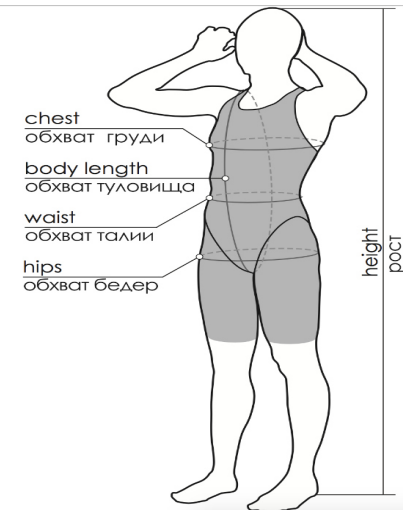

# COSTUME INOT FEMEI DE COMPETITIE

MW Dimensiune	3XS	XXS	XS	S	M	L	XL
Inaltime/cm	152-158	158-164	164-170	170-176	176-182	182-188	182-188
Inaltimea Corpului/cm Piept/cm	129-134	136-141	144-149	152-157	160-165	168-173	171-178
Talie/c	58-62	60-64	62-66	66-70	70-75	75-80	80-85
m Solduri/c m	78-82	82-86	86-90	90-95	95-100	100-105	105-110
Size							
RUS	38	40	42	44	46	48	50
USA/GB	28JR	22	24	26	28	30	32
F	12-13	28	30	32	34	36	38
I	12-13	32	34	36	38	40	42
D	152	26	28	30	32	34	36
AUS	11-12	0	2	4	6	8	10

# JAMMER INOT BARBATI

MW Dimensiune	XXXS	XXS	XS	S	M	L	XL	XXL
Talie/cm.	55-60	60-65	65-70	75-80	80-85	85-90	90-95	95-100
Talie cu 6 cm mai jos/cm.	63-67	68-72	73-77	78-82	83-89	90-96	97-103	104-108
Solduri/cm.	70-75	76-81	82-87	88-93	94-99	100-105	106-111	112-116
Size								
RUS	40	42	44	46	48	50	52	54
USA/GB	26JR	28JR	24	26	28	30	32	34
F	10-11	12-13	60	65	70	75	80	85
I	10-11	12-13	38	40	42	44	46	48
D	140JR	152JR	0	1	2	3	4	5
AUS	10-11	12-13	6	8	10	12	14	16

# COSTUM INOT FEMEI

MW Dimensiune	XXS	XS	S	M	L	XL	XXL	3XL	4XL	5XL
Piept/cm	78-82	82-86	86-90	90-94	94-98	98-102	102-106	106-110	110-114	114-118
Talie/cm	58-62	62-66	66-70	70-74	74-79	80-84	85-89	90-94	95-99	100-104
Solduri/cm	84-88	88-92	92-96	96-100	100-104	105-109	110-114	115-119	120-124	125-129
Lungimea Corpului/cm	145	149	154	158	162	166	170	174	178	182
Size										
Rus	40	42	44	46	48	50	52	54	56	58
USA	6	8	10	12	14	16	18	20	22	24
GB	28	30	32	34	36	38	40	42	44	46
F	34	36	38	40	42	44	46	48	50	52
I	38	40	42	44	46	48	50	52	54	56
D	32	34	36	38	40	42	44	46	48	50
AUS	6	8	10	12	14	16	18	20	22	24