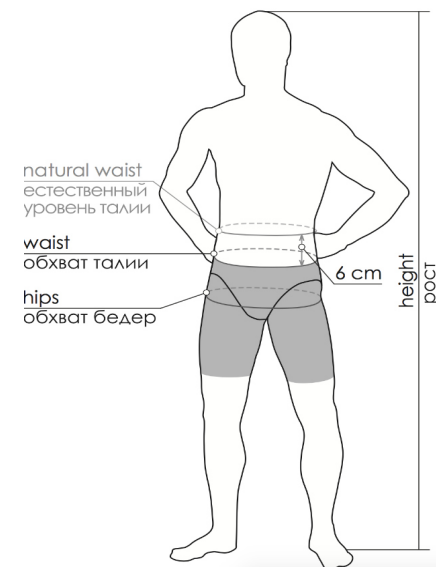

# COSTUME INOT FEMEI DE COMPETITIE

MW Dimensiune	3XS	XXS	XS	S	M	L	XL
Inaltime/cm	152-158	158-164	164-170	170-176	176-182	182-188	182-188
Inaltimea Corpului/cm Piept/cm	129-134	136-141	144-149	152-157	160-165	168-173	171-178
Talie/c	58-62	60-64	62-66	66-70	70-75	75-80	80-85
m Solduri/c m	78-82	82-86	86-90	90-95	95-100	100-105	105-110
Size							
RUS	38	40	42	44	46	48	50
USA/GB	28JR	22	24	26	28	30	32
F	12-13	28	30	32	34	36	38
I	12-13	32	34	36	38	40	42
D	152	26	28	30	32	34	36
AUS	11-12	0	2	4	6	8	10

# JAMMER INOT BARBATI

MW Dimensiune	XXXS	XXS	XS	S	M	L	XL	XXL
Talie/cm.	55-60	60-65	65-70	75-80	80-85	85-90	90-95	95-100
Talie cu 6 cm mai jos/cm.	63-67	68-72	73-77	78-82	83-89	90-96	97-103	104-108
Solduri/cm.	70-75	76-81	82-87	88-93	94-99	100-105	106-111	112-116
Size								
RUS	40	42	44	46	48	50	52	54
USA/GB	26JR	28JR	24	26	28	30	32	34
F	10-11	12-13	60	65	70	75	80	85
I	10-11	12-13	38	40	42	44	46	48
D	140JR	152JR	0	1	2	3	4	5
AUS	10-11	12-13	6	8	10	12	14	16

# COSTUM INOT FEMEI

MW Dimensiune	XXS	XS	S	M	L	XL	XXL	3XL	4XL	5XL
Piept/cm	78-82	82-86	86-90	90-94	94-98	98-102	102-106	106-110	110-114	114-118
Talie/cm	58-62	62-66	66-70	70-74	74-79	80-84	85-89	90-94	95-99	100-104
Solduri/cm	84-88	88-92	92-96	96-100	100-104	105-109	110-114	115-119	120-124	125-129
Lungimea Corpului/cm	145	149	154	158	162	166	170	174	178	182
Size										
Rus	40	42	44	46	48	50	52	54	56	58
USA	6	8	10	12	14	16	18	20	22	24
GB	28	30	32	34	36	38	40	42	44	46
F	34	36	38	40	42	44	46	48	50	52
I	38	40	42	44	46	48	50	52	54	56
D	32	34	36	38	40	42	44	46	48	50
AUS	6	8	10	12	14	16	18	20	22	24